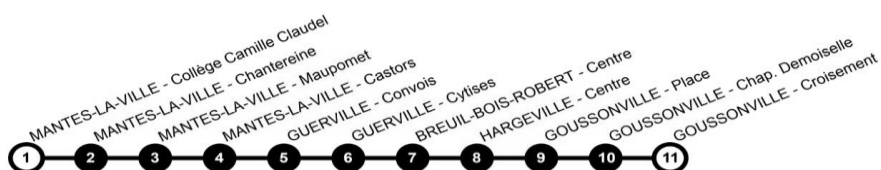

En direction de : GOUSSONVILLE - Croisement

Circuit	L083R1	L083R2
Période	PS	PS
Jours de circulation	LM_JV	LM_JV
MANTES-LA-VILLE - Collège Camille Claudel	16:20	17:20
MANTES-LA-VILLE - Chantereine	16:23	17:23
MANTES-LA-VILLE - Maupomet	16:27	17:27
MANTES-LA-VILLE - Castors	16:29	17:29
GUERVILLE - Convois	16:30	17:30
GUERVILLE - Cytises	16:31	17:31
BREUIL-BOIS-ROBERT - Centre	16:39	17:39
HARGEVILLE - Centre	16:44	17:44
GOUSSONVILLE - Place	16:51	17:51
GOUSSONVILLE - Chap. Demoiselle	16:52	17:52
GOUSSONVILLE - Croisement	16:53	17:53

Légende	
LMmJV	Circule du lundi au vendredi
m	Circule uniquement le mercredi
LM_JV	Circule lundi, mardi, jeudi et vendredi
PS	Circule uniquement en période scolaire

Horaires valables à partir du 1 septembre 2022

Retrouvez toutes les informations utiles sur:

www.malignescolaire-transdev.com