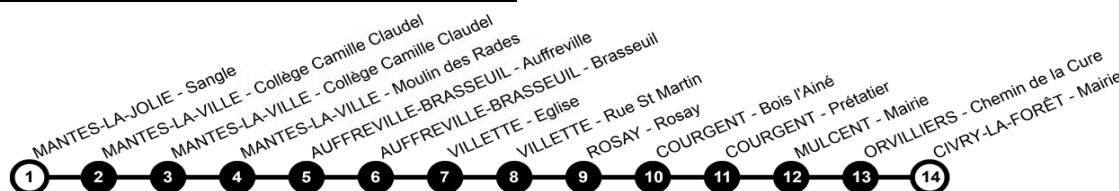

L076 : SMTS

**En direction de : MANTES-LA-VILLE - Collège Camille Claudel
- MAGNANVILLE**

Circuit	L076A
Période	PS
Jours de circulation	LMmJV
MAULETTE - Place du Moulin	07:05
BAZAINVILLE - Place St Louis	07:10
RICHEBOURG - Place du Château	07:15
RICHEBOURG - Route de Tacoignières	07:17
TACOIGNIÈRES - Rue de la Gare	07:20
TACOIGNIÈRES - Bas Fonceaux	07:21
ORVILLIERS - Eglise	07:25
ORVILLIERS - Chemin de la Cure	07:26
CIVRY-LA-FORÊT - Mairie	07:30
VILLETTE - Rue St Martin	07:41
VILLETTE - Eglise	07:43
MANTES-LA-VILLE - Collège Camille Claudel	07:55
Correspondances vers les autres établissements	
MANTES-LA-VILLE - Collège Camille Claudel	08:02
MANTES-LA-VILLE - Poste (AFORP)	08:07
MAGNANVILLE - Gravières	08:18
MAGNANVILLE - Mairie (lycée Sully)	08:19
MAGNANVILLE - Lycée S. Senghor	08:20

En direction de : CIVRY-LA-FORÊT - Mairie

Circuit	L076RM	L076R1	L076R2
Période	PS	PS	PS
Jours de circulation	m	LM_JV	LM_JV
MANTES-LA-JOLIE - Sangle	12:40	16:45	-
MANTES-LA-VILLE - Collège Camille Claudel	12:55	17:00	-
Correspondances vers les communes du SMTS			
MANTES-LA-VILLE - Collège Camille Claudel	13:10	17:05	18:05
MANTES-LA-VILLE - Moulin des Rades	13:13	17:08	18:08
AUFFREVILLE-BRASSEUIL - Auffreville	13:15	17:10	18:10
AUFFREVILLE-BRASSEUIL - Brasseuil	13:17	17:12	18:12
VILLETTE - Eglise	13:24	17:19	18:19
VILLETTE - Rue St Martin	13:26	17:21	18:21
ROSAY - Rosay	13:28	17:23	18:23
COURGENT - Bois l'Ainé	13:34	17:29	18:29
COURGENT - Prétatier	13:36	17:31	18:31
MULCENT - Mairie	13:39	17:34	18:34
ORVILLIERS - Chemin de la Cure	13:44	17:39	18:39
CIVRY-LA-FORÊT - Mairie	13:50	17:45	18:45

Légende

LMmJV	Circule du lundi au vendredi
m	Circule uniquement le mercredi
LM_JV	Circule lundi, mardi, jeudi et vendredi
PS	Circule uniquement en période scolaire

Horaires valables à partir du 1 septembre 2022