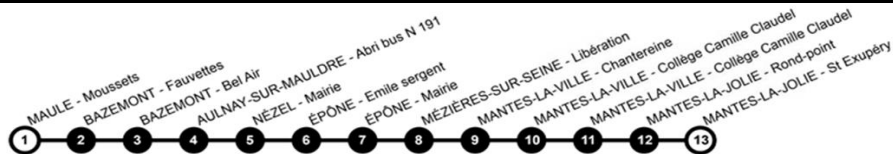

Légende

LMmJV	Circule du lundi au vendredi
m	Circule uniquement le mercredi
LM JV	Circule lundi, mardi, jeudi et vendredi
PS	Circule uniquement en période scolaire

Horaires valables à partir du 1 septembre 2022

**En direction de : MANTES-LA-VILLE - Collège Camille Claudel
- MANTES-LA-JOLIE**

Circuit	L082A
Période	PS
Jours de circulation	LMmJV
MAULE - Moussets	07:15
BAZEMONT - Fauvettes	07:18
BAZEMONT - Bel Air	07:20
AULNAY-SUR-MAULDRE - Abri bus N 191	07:24
NÉZEL - Mairie	07:28
ÉPÔNE - Emile sergent	07:35
ÉPÔNE - Mairie	07:36
MÉZIÈRES-SUR-SEINE - Libération	07:39
MANTES-LA-VILLE - Chantereine	07:47
MANTES-LA-VILLE - Collège Camille Claudel	07:55
Correspondances vers les communes du SMTS	
MANTES-LA-VILLE - Collège Camille Claudel	08:02
MANTES-LA-JOLIE - Rond-point	08:10
MANTES-LA-JOLIE - St Exupéry	08:16